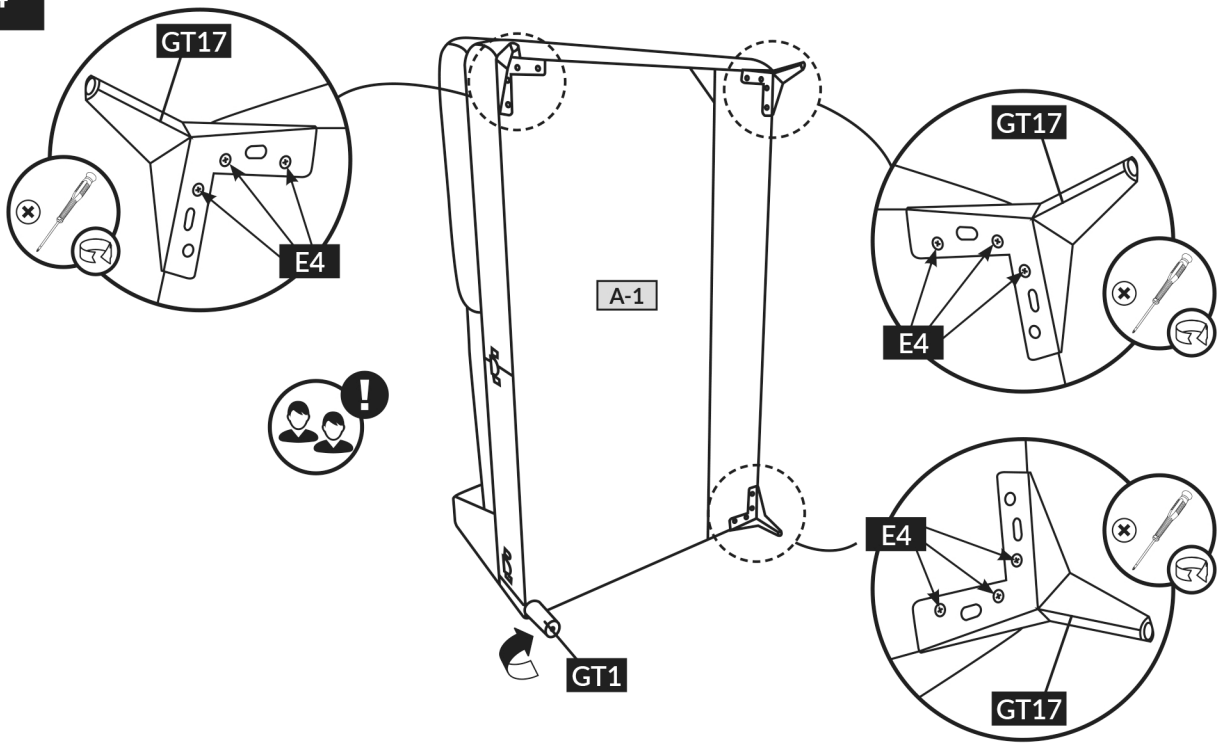

ARPER

A - 284 cm / 85-97 cm / 96-166 cm

 45 min.

A / 4

A / 5

A / 6