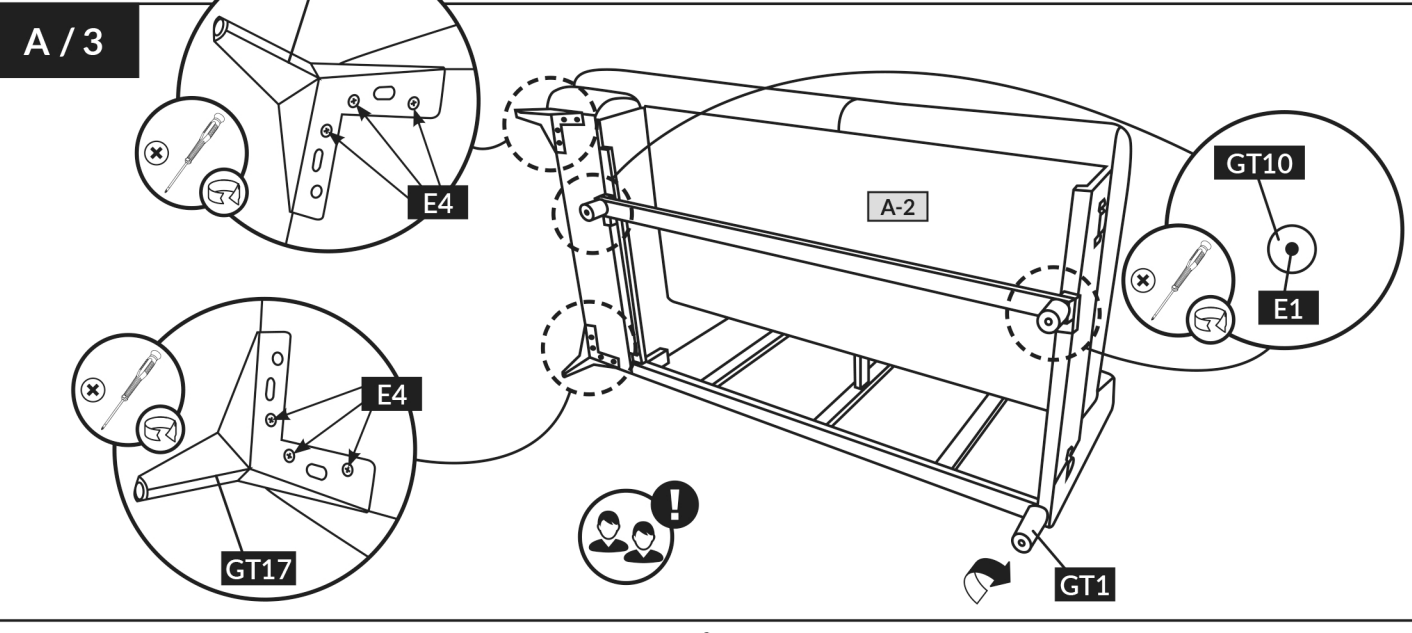

ARPER

A - 284 cm / 85-97 cm / 96-166 cm

 45 min.

A / 4

A / 5

A / 6