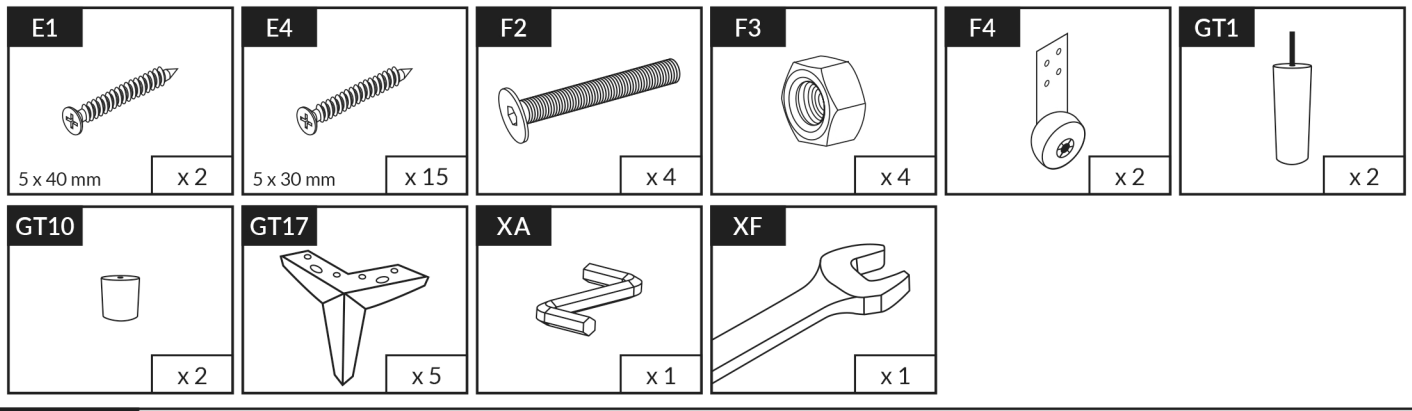

ARPER

A - 284 cm / 85-97 cm / 96-166 cm

 45 min.

A / 4

A / 5

A / 6