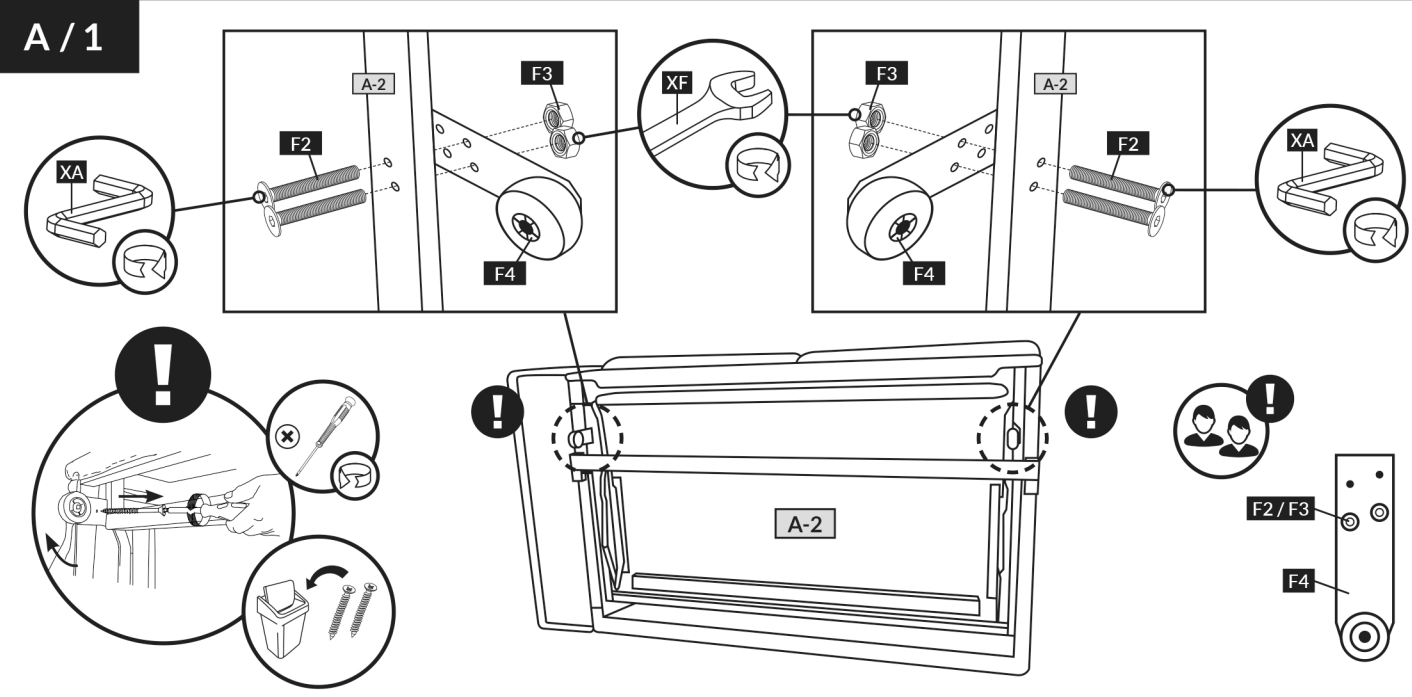

ARPER

A - 284 cm / 85-97 cm / 96-166 cm

 45 min.

A / 4

A / 5

A / 6